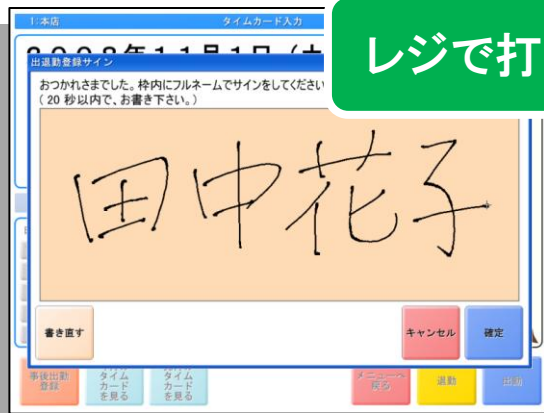

クリーニングのためのレジ！

SSD搭載の
ファンレス設計

- ディスプレイをつなげば、お客様に広告が出せる！
- 無線WiFi対応●現行機種との互換性もバッチリ！

店舗をつなぐ！ポイント顧客共有

全店舗でポイント貯めて
使えちゃう！

CS情報、有効期限なども
共有できる！

登録いらずで
受付かんたん！

初めての店舗でも他店で登録した情報を
呼び出して受け付けできます！

店舗の状況が分かる！ 勤怠管理

レジで打刻！

レジで打刻、
本部で自動集計

日	出勤状況(8:00 ~ 20:00)	勤務時間合計	タグ枚数
10/21(水)	12 ライト 花子 (09:55~15:00) 16 池田 洋子 (14:46~19:33)	9:00	83
10/22(木)	6 野中 佳代 (09:40~15:00) 27 佐藤 ゆかり (14:54~19:00)	10:00	63
10/23(金)	12 ライト 花子 (09:55~16:00) 16 池田 洋子 (14:45~19:00)	9:30	89