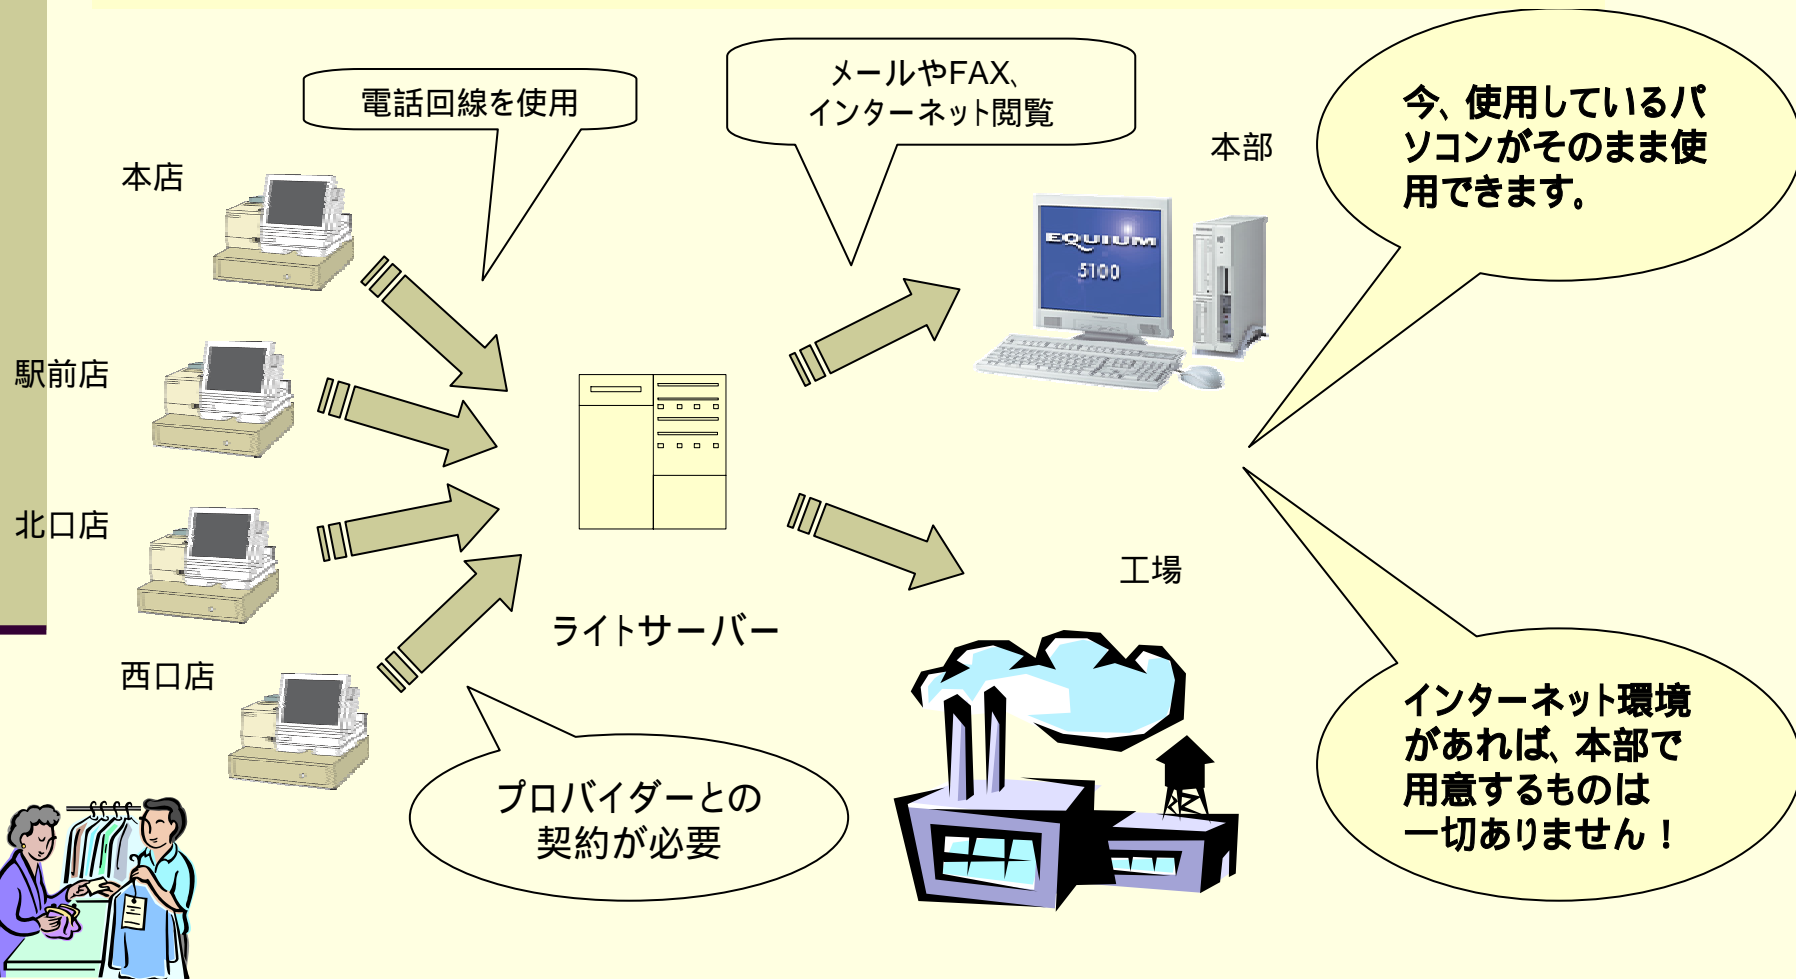

月刊あずかりくん

2004年4月創刊号

ライトレンタルサーバー稼働開始！

ライトレンタルサーバーがスタートしました。

創刊号では、ライトレンタルサーバーがどのようなものかを簡単にご紹介します。

ライトレンタルサーバーって？

- ライトレンタルサーバーとは、クリーニング店舗とライトの運営するサーバーとを接続し、集積したデータをクリーニング工場および、本部へ様々なデータや資料を提供するシステムです。

売り上げ管理の他にこんなことができるんです。

- タグ落ち商品の検索
 - タグだけのこった商品を伝票検索から商品、店舗を判別します。
 - 各店舗の台帳データを呼び出すことができます。
- 簡単に優良顧客が抽出できます。
 - 各店舗・全店舗で上位客を抽出。販促活動の目安になります。
- 日報、月報の表示項目の変更も容易に。
- 画面からコピーすることで、Excelで簡単に加工できます。
- DMシールラベルや、データシートの作成。